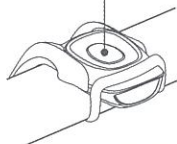

1. 付属品
2. ・ CR2025×2個
   - ・ 電池交換用ミニドライバー