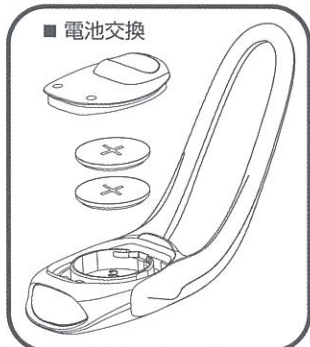

### Toffy ホイップライト TWL-001

税込価格¥997<本体価格¥950>

- スイッチを押すごとに点灯タイプが変わります。  
ON→常時点灯→点滅点灯→OFF
- 常時点灯：80時間（目安）、点滅点灯：120時間（目安）

- 付属品
- ・ CR2025×2個
  - ・ 電池交換用ミニドライバー

■ 電池交換

パッケージイメージ

- チェリーピンク  
No.TWL-001 CPK  
JAN:4582109233320
- ソーダブルー  
No.TWL-001 SBL  
JAN:4582109233344